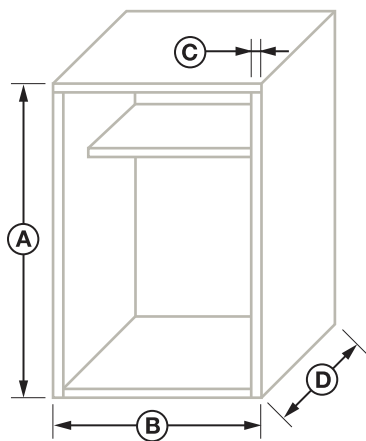

Модул за поръчка на ролетна щора Milano standard

Размер на шкафа

A	B	C	D	количество

Опции

кутия с основа

кутия без основа

профил за покриване на винтовете

заклучване