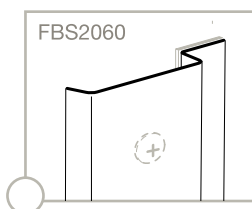

Модул за поръчка на ролетна щора Milano standard

Размер на шкафа

A	B	C	D	количество

Опции

кутия с основа

кутия без основа

профил за покриване на винтовете

заклучване

вградена гръжка

стандартни

полуперфорирани

изцялоперфорирани

FBS2020

FBS2125

FBS2000

погсилени