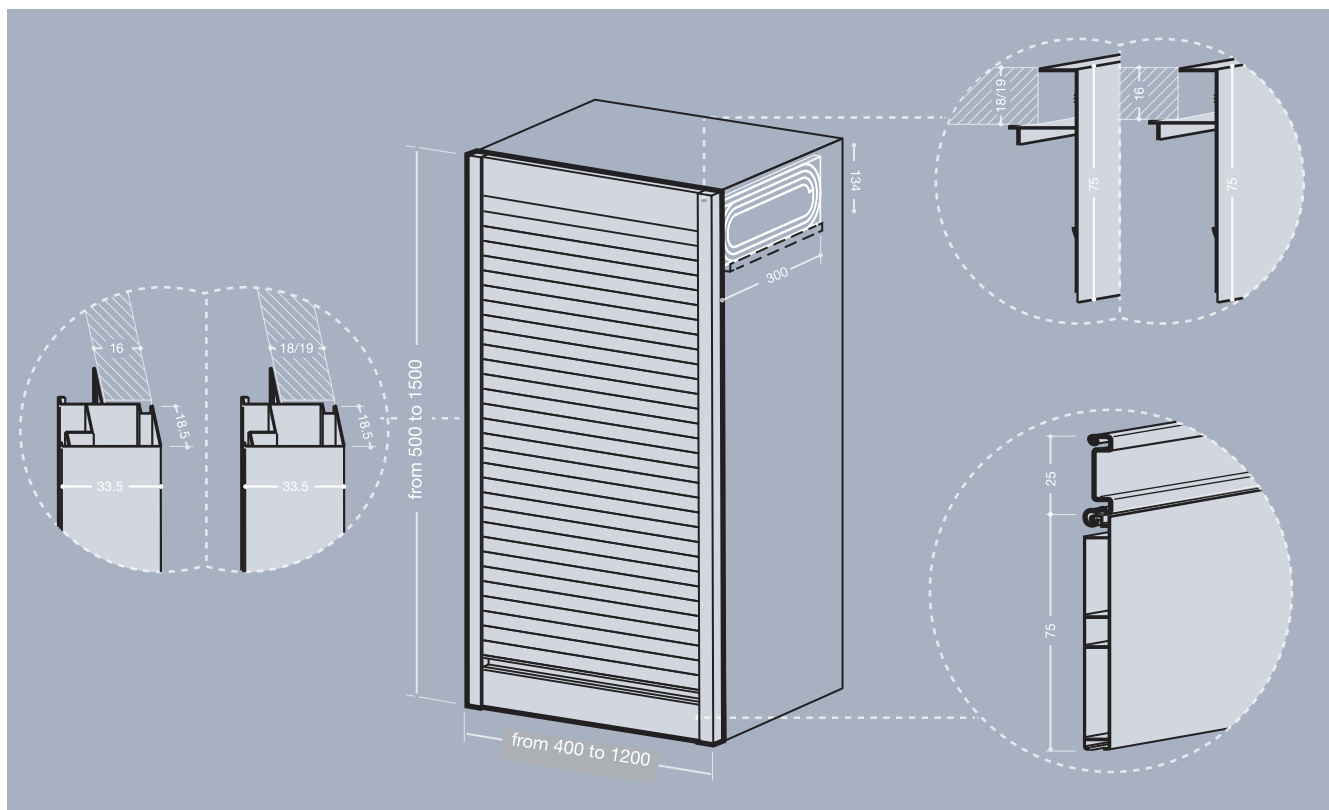

Алумиева ролетна щора MILANO /само по поръчка/

Технически параметри на MILANO standard

За повече видове, модели и размери разгледайте каталога в сайта ни:
<http://obkov.com/downloads/FBS%20tambour%20doors.pdf>

Модул за поръчка на ролетна щора Milano standard

Размер на шкафа

A	B	C	D	количество

Опции

кутия с основа

кутия без основа

профил за покриване на винтовете

заклучване