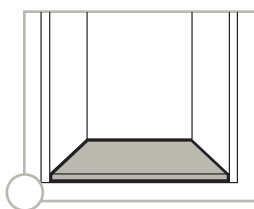

Модул за поръчка на ролетна щора Milano standard

Размер на шкафа

A	B	C	D	количество

Опции

кутия с основа

кутия без основа

профил за покриване на винтовете

заклучване