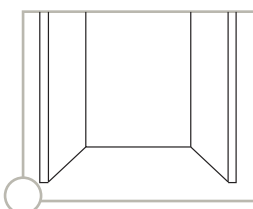

Модул за поръчка на ролетна щора Milano standard

Размер на шкафа

A	B	C	D	количество

Опции

кутия с основа

кутия без основа

профил за покриване на винтовете

заклучване